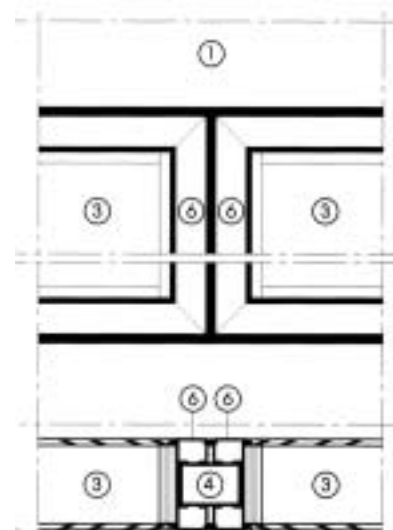

VITRAGES

Angles arrondis Vitrage bi affleurant

Panneau monobloc, usinage et montage parfaitement affleurant du vitrage en usine.
Montage rapide sur chantier.
Panneau standard 1200.
Vitrage 900 x 900.
Angle D = 37 mm.

Angles droits Vitrage bi affleurant

Panneau vitré constitué d'un châssis aluminium profilé thermolaqué blanc RAL 9010 à forte inertie sur lequel est collé de part et d'autre un vitrage.
Vitrage standard 1200 x 1000.
Toutes les dimensions peuvent être fabriquées avec le même système.
Montage en continu.

CLOISONS ET
AMÉNAGEMENTS DE ZONES
A ATMOSPHÈRE CONTRÔLÉE

Angles arrondis

Angles droits

Plafonds Issues de secours affleurantes

Vitrages en continu

- ① PANNEAU STRATIFIÉ
- ② SEMELLE ALUMINIUM
- ③ VITRAGE

- ④ CLÉ DE LIAISON
- ⑤ PROFILÉ MIROITERIE