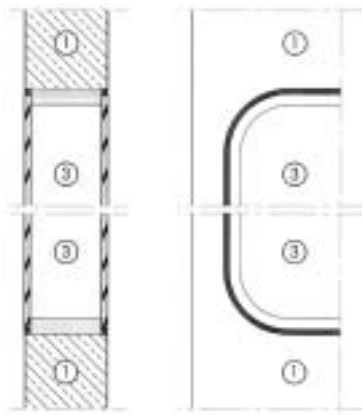

Angles droits Vitrage bi affleurant

Panneau vitré constitué d'un châssis aluminium profilé thermolaqué blanc RAL 9010 à forte inertie sur lequel est collé de part et d'autre un vitrage.
Vitrage standard 1200 x 1000.
Toutes les dimensions peuvent être fabriquées avec le même système.
Montage en continu.

Issue de secours

Affleurante 1 face.
Film 10/10e souple.

- Variante 2 faces affleurantes.

Oculus de porte

Bi affleurant.
Standard 450 x 450.
Angle D = 37 mm.

CONFORME À LA NORME DE BASE SUR LES GMP / BPF. CLASSEMENT ADF. QUALITÉ ALIMENTAIRE.

EXTINCTEURS/RIA

PANNEAUX LIVRÉS PRÊTS A LA POSE.
VITRAGE AFFLEURANT POSÉ.
JOINT SILICONE ÉTANCHÉITÉ RÉALISÉ.

OPTION

- Verre feuilleté
- Verre securit

DUFFAY SAS - 5, place de la Gare - 28320 GALLARDON

Tél. : 02 37 31 01 65 - Fax : 02 37 31 07 50 - www.duffay.fr - e-mail : duffay@duffay.fr

CLOISONS ET
AMÉNAGEMENTS DE ZONES
A ATMOSPHÈRE CONTRÔLÉE

Angles arrondis

Angles droits

Plafonds Issues de secours affleurantes

Vitrages en continu

- ① PANNEAU STRATIFIÉ
- ② SEMELLE ALUMINIUM
- ③ VITRAGE

- ④ CLÉ DE LIAISON
- ⑤ PROFILÉ MIROITERIE