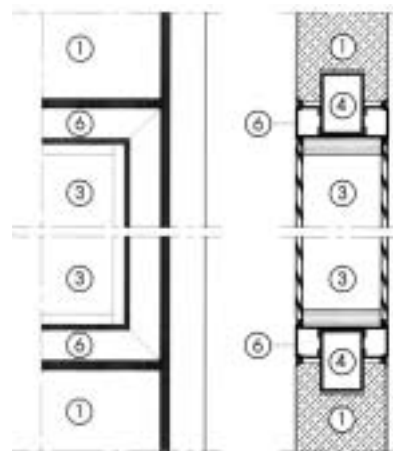

VITRAGES

Angles arrondis Vitrage bi affleurant

Panneau monobloc, usinage et montage parfaitement affleurant du vitrage en usine.
Montage rapide sur chantier.
Panneau standard 1200.
Vitrage 900 x 900.
Angle D = 37 mm.

Angles droits Vitrage bi affleurant

Panneau vitré constitué d'un châssis aluminium profilé thermolaqué blanc RAL 9010 à forte inertie sur lequel est collé de part et d'autre un vitrage.
Vitrage standard 1200 x 1000.
Toutes les dimensions peuvent être fabriquées avec le même système.
Montage en continu.

CLOISONS ET
AMÉNAGEMENTS DE ZONES
A ATMOSPHÈRE CONTRÔLÉE

Angles arrondis

Angles droits

Plafonds Issues de secours affleurantes

Vitrages en continu

- ① PANNEAU STRATIFIÉ
- ② SEMELLE ALUMINIUM
- ③ VITRAGE

- ④ CLÉ DE LIAISON
- ⑤ PROFILÉ MIROITERIE