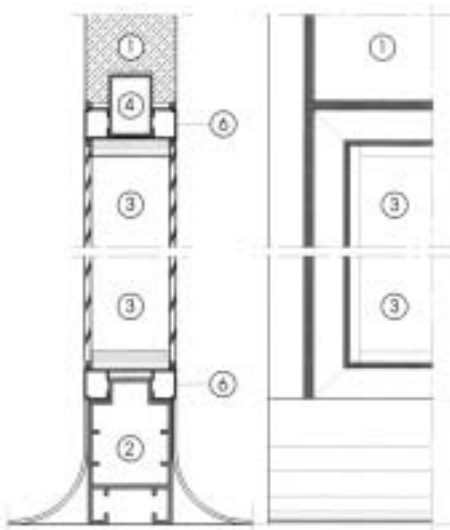

VITRAGES

Angles arrondis Vitrage bi affleurant

Panneau monobloc, usinage et montage parfaitement affleurant du vitrage en usine.
Montage rapide sur chantier.
Panneau standard 1200.
Vitrage 900 x 900.
Angle D = 37 mm.

Angles droits Vitrage bi affleurant

Panneau vitré constitué d'un châssis aluminium profilé thermolaqué blanc RAL 9010 à forte inertie sur lequel est collé de part et d'autre un vitrage.
Vitrage standard 1200 x 1000.
Toutes les dimensions peuvent être fabriquées avec le même système.
Montage en continu.

EXTINCTEURS/RIA

PANNEAUX LIVRÉS PRÊTS A LA POSE.
VITRAGE AFFLEURANT POSÉ.
JOINT SILICONE ÉTANCHÉITÉ RÉALISÉ.

OPTION

- Verre feuilleté
- Verre securit

DUFFAY SAS - 5, place de la Gare - 28320 GALLARDON

Tél. : 02 37 31 01 65 - Fax : 02 37 31 07 50 - www.duffay.fr - e-mail : duffay@duffay.fr

CLOISONS ET
AMÉNAGEMENTS DE ZONES
A ATMOSPHÈRE CONTRÔLÉE

Angles arrondis

Angles droits

Plafonds Issues de secours affleurantes

Vitrages en continu

- ① PANNEAU STRATIFIÉ
- ② SEMELLE ALUMINIUM
- ③ VITRAGE

- ④ CLÉ DE LIAISON
- ⑤ PROFILÉ MIROITERIE